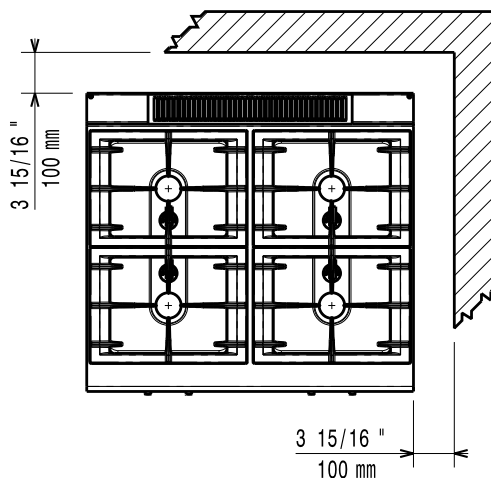

Front

Sida

G = Gasanslutning

Topp

Gas

Gas, effekt:	22 kW
Standardgasleverans	Natural Gas
Gastyp alternativ:	LPG; Stadsgas
Gasintag:	1/2"

Viktig information

If appliance is set up or next to or against temperature sensitive furniture or similar, a safety gap of approximately 150 mm should be maintained or some form of heat insulation fitted.

Nettovikt:	38 kg
Fraktvikt:	47 kg
Frakthöjd:	520 mm
Fraktbredd:	820 mm
Fraktdjup:	860 mm
Fraktvolym:	0.37 m ³
Effekt främre brännare:	5.5 - 5.5 kW
Effekt bakre brännare	5.5 - 5.5 kW
[NOT TRANSLATED]	N7CG
Bakre brännare mått - mm	Ø 60 Ø 60
Främre brännare mått - mm	Ø 60 Ø 60